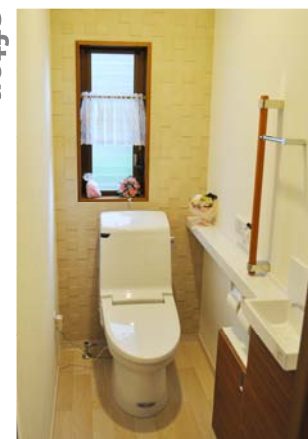

after

システムバスが完成した夜は、久しぶりに奥様と2人の娘さんと3人でバスタイムを楽しまれたそうです。

after
エコカラットタイルを
プチラグジュアリーに。
背面の壁にはライフア
八幡中央得意の

after
すっきりとした洗面室に。
かつてトイレだった場所は

before

after

INAX LIFA ライファ八幡中央

山崎建材株式会社 TEL 0120-8039-25