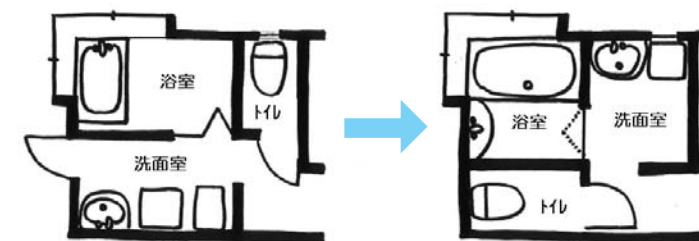

LIFA八幡中央のハッピーリフォームをご紹介♪

リフォーム 実例集

195万円

若松区 K様邸

- 築:15年/戸建て木造
- 施工日数:1週間
- 担当者:山崎星児

「LIFA プランニングコンテスト」で
K様邸のプランが九州エリア2位をいただきました!!

広いけれど使いづらかった水廻りのレイアウトを見直して一新。
「水廻りオールリフレッシュプラン」で
さらにお家が好きになりそうです。

before

after

システムバスが完成した夜は、久しぶりに奥様と2人の娘さんと3人でバスタイムを楽しまれたそうです。

after
背面の壁にはライフア八幡中央得意のエコカラットタイルを、はってプチラゲジュアリーに。

after
すっきりとした洗面室に。

before

after

INAX LIFA ライファ八幡中央

山崎建材株式会社 TEL 0120-8039-25