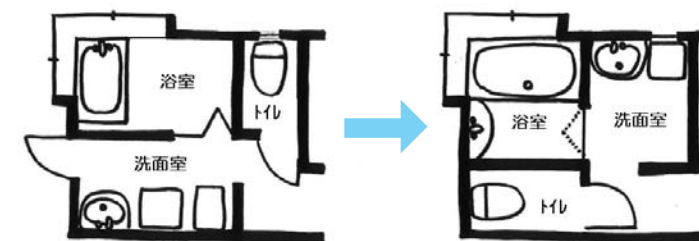

LIFA八幡中央のハッピーリフォームをご紹介♪

リフォーム 実例集

195万円

若松区 K様邸

- 築:15年 / 戸建て木造
- 施工日数:1週間
- 担当者:山崎星児

「LIFA プランニングコンテスト」で
K様邸のプランが九州エリア2位をいただきました!!

広いけれど使いづらかった水廻りのレイアウトを見直して一新。
「水廻りオールリフレッシュプラン」で
さらにお家が好きになりそうです。

before

after

システムバスが完成した夜は、久しぶりに奥様と2人の娘さんと3人でバスタイムを楽しまれたそうです。

after
エコカラットタイルを
プチラグジュアリーに。
背面の壁にはライフア
八幡中央得意の

after
すっきりとした洗面室に。
かつてトイレだった場所は

before

after

INAX LIFA ライファ八幡中央

山崎建材株式会社 TEL 0120-8039-25