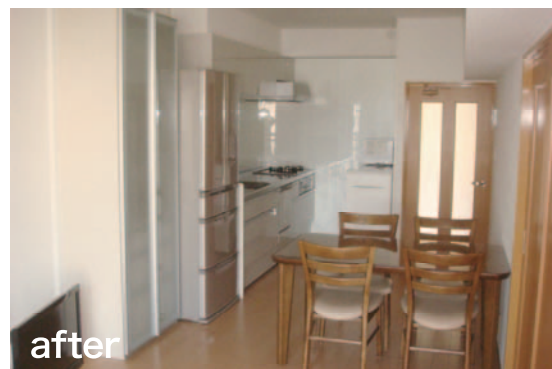

フローリングの色が変わるだけで、お部屋がグッと明るくなります。内窓を取り付けることで、窓の断熱性がUPして、結露の発生を抑えることができました。

after

玄関には造りつけの収納と、収納を兼ねたベンチを設置しました。姿見ミラーが部屋を映し出し、光を反射することで玄関がより広く明るく感じられます。

浴室はLIXILのシステムバス「リノビオ」にリフォームしました。入口の段差がなくなり、バリアフリーに。