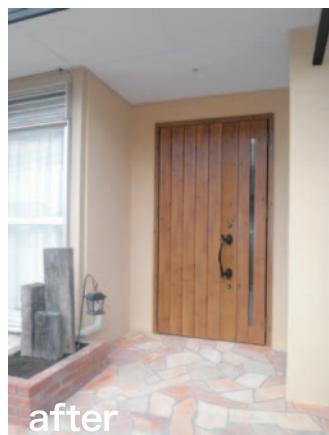

LIFA八幡中央のハッピーリフォームをご紹介♪

リフォーム 実例集

- 施工日数: 1ヶ月
- 担当者: 大崎 勝也

おうちの色に合わせたオレンジ色の外壁。  
明るく華やかになった玄関、  
そしてこれから植えるお花や木が  
お客様をあたたく迎え入れます。

before

道路から丸見えだったお庭は、  
プライバシーがなく安全面も心配でした。

after

枕木やガラスブロックをアクセントに、  
適度な解放感とプライバシーを確保した外壁です。  
カーポートも取り付け、雨の日も傘をさすことなく車に乗ることが出来るようになりました。

after

玄関は温かみのある木材の扉です。  
門扉と玄関扉が洋風な雰囲気を出しています。

after

after

乱張りの端に見える黒い部分は土になっているので、  
これからお花や木を植えるのが楽しみです。

山崎建材 LIFA八幡中央がお届けするリフォーム情報誌

YAMA:Tu

2014.5.20 発行

爽やかですね号

隔月発行  
vol.36

うきうきするけど、慌ただしかった春が過ぎ、  
わくわくしたゴールデンウィークも終わり、気がつけば初夏。  
爽やかな風を感じて、すこしほっとする頃。  
もうすぐホタルも楽しめます。  
あなたのおすすめスポットはどこですか？

サチコラム 毎日の中の「小さなシアワセ」

アドバイザー 山崎祥子 Sachiko Yamasaki

風がさわやかで心地のいい季節になってきましたね。  
今年は嬉しいことがひとつ。私たちの事務所をリフォームしてもらえることになりました!!  
リフォーム後の立体パースをみて、今からとってもワクワクしています。  
図面を見ながら、「もっと収納があったほうがいいと思う!」「セメントの粉や砂で汚れにくい床材がいい!」「パソコンの配線がごちゃごちゃしない方がいい」「風通しがよくて、明るいほうがいい!」などなど、女性スタッフからでてくる要望は男性とは全く違った目線。  
女性ならではの意見も存分に受け入れてもらって、事務所が大変身するのがとっても楽しみです♪