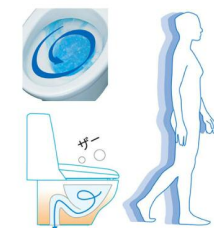

フルオート便器洗浄

便座から立ち上がると自動的に便器を洗浄。