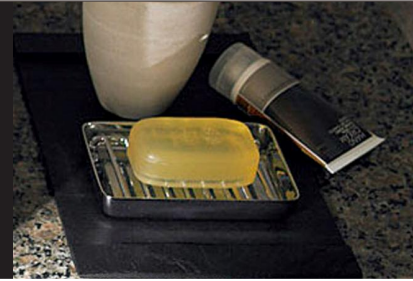

アメーキュZ アメーキュZシャワートイレ(リトイレ)

シンプルなデザインに高い清掃性を搭載した、新スタンダードトイレ。
お掃除ラクラクで、エコロジーな超節水タイプにリフォームできます。

0.4坪プラン(780×1,235mm) CG合成によるイメージ画像(壁:エコカラット)です。
窓は参考例です。

プロガード
HYPER KILAMIC

2年保証
1年無料修理
3年安心

機能一覧

<p>洗浄機能</p> <ul style="list-style-type: none"> おしり洗浄(泡ジェット洗浄) ビデ洗浄(泡沫ソフト) おしりワイド洗浄 おしりマッサージ洗浄 スーパーワイドビデ洗浄 ワイドビデ洗浄 ノズル位置調節 快適機能 フルオート便器洗浄(男子小洗浄なし) Wパワー脱臭 ターボ脱臭 	<p>暖房便座</p> <ul style="list-style-type: none"> スローダウン便座 便座ヒーターオートOFF 着座センサー さらっと便座対応 リモコン インテリアリモコン対応 点字対応 清潔機能 まる洗い洗浄 お掃除リフトアップ(手動) 女性専用レディスノズル 	<p>ノズルシャッター</p> <ul style="list-style-type: none"> ノズルお掃除モード ノズルそうじ ノズルオートクリーニング ノズル先端着脱 キレイ便座 便フタワンタッチ着脱 プロガード ハイパーキラミック(ISO抗菌準拠) 抗菌樹脂(ISO抗菌準拠) 省エネ機能 超節水ECO5(大5L、小3.8L) 	<p>スーパー節電</p> <ul style="list-style-type: none"> ワンタッチ節電(8h) 電源スイッチ
--	--	---	--

カラーバリエーション

標準色 | リモコン |

標準色	注文色(納期約2週間)					
☑ BW1 ビュアホワイト	□ BN8 ワホホワイト	□ BU8 アイベリ	□ LR8 ピンク	□ BB7 ブルグレー	□ SN7 サンドベージュ	□ SG6 フォググリーン

※イメージ

楽・楽しかり清掃

シンプルなデザインと高い清掃性の一体型シャワートイレ

お掃除リフトアップ

INAXならしっかり上がって、しっかり拭ける。お掃除ができなかったすき間汚れを、奥まで楽に拭き取れて、気になるニオイの元もカットします。

キレイ便座

汚れが入りやすいつぎ目がありません。新素材により気になる便座裏の汚れもサッとひと拭き。お掃除ラクラク、INAXオリジナルの便座です。

紙巻器

片手でペーパーの交換ができるワンタッチ式とワンハンドカット機能を搭載しています。

カラーバリエーション
標準色 | 注文色(納期は約2週間)
☑ WA □ BW1 □ BN8 □ BU8 □ LR8 □ BB7
棚付2連紙巻器(ワンタッチ式)
CF-A63/WA

キレイノズル

ノズルシャッター
使わないときは、ノズルを収納。着脱式でお掃除ラクラク。

ノズル先端着脱
ノズルの先端が交換可能でいつも清潔。

まる洗い洗浄

勢いのよい水流で、グルッと強力に洗い流します。

写真は洗浄イメージです。

女性専用『レディスノズル』

女性にやさしいビデ専用ノズル。