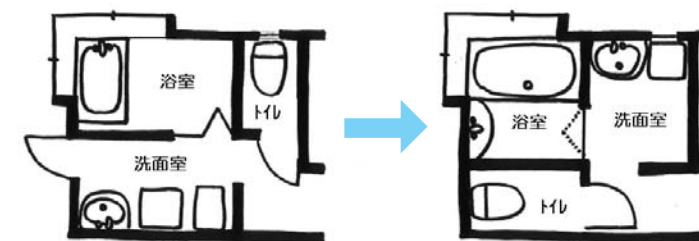

LIFA八幡中央のハッピーリフォームをご紹介♪

リフォーム 実例集

195万円

若松区 K様邸

- 築:15年/戸建て木造
- 施工日数:1週間
- 担当者:山崎星児

「LIFA プランニングコンテスト」で
K様邸のプランが九州エリア2位をいただきました!!

広いけれど使いづらかった水廻りのレイアウトを見直して一新。
「水廻りオールリフレッシュプラン」で
さらにお家が好きになりそうです。

before

after

システムバスが完成した夜は、久しぶりに奥様と2人の娘さんと3人でバスタイムを楽しまれたそうです。

after
エコカラットタイルを
プチラグジュアリーに。
背面の壁にはライフア
八幡中央得意の

after
すっきりとした洗面室に。
かつてトイレだった場所は

before

after

INAX LIFA ライファ八幡中央

山崎建材株式会社 TEL 0120-8039-25